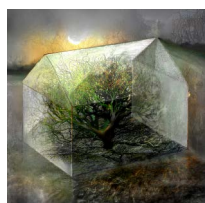

380 „Puu maja, tigu ei saa sisse”
80x80 cm Nerva, 2024
Tavahind 770 € -50% = 385 €
giclée-graafika lõuendil, alusraamil, riputusvalmis